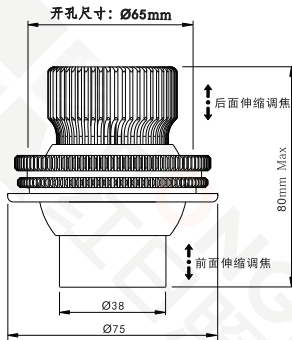

● 黑 /Black | ○ 白 /White

功能特点:

创新设计, 前后调焦, 调节角度充足、灵活, 小巧精致, 功能齐全;

独家开发的照明技术, 光效均匀无杂光, 可以在柜内或柜外灵活调整射灯的光束角和投射角。

保证 LED 的高刷新频率满足摄像要求, 高效的照明, 减少能源消耗, 提高耐用度, 延长使用寿命; 实现展品的色彩还原和真实感表达。

产品名称	柜内嵌入式变焦灯	控制方式
型号	H1101 (H4110)	
输入电压	DC24V 外置恒流源	
光源功率	6W	
额定功率	8W	
调光	0-100%	
显色指数	≥90	
色温	3000K/3500K/4000K	
角度	10°-40°	
外形尺寸	Φ75 mm×H80mm	
开孔尺寸	Φ65mm	
灯体材料	铝合金	
防护等级	IP20	