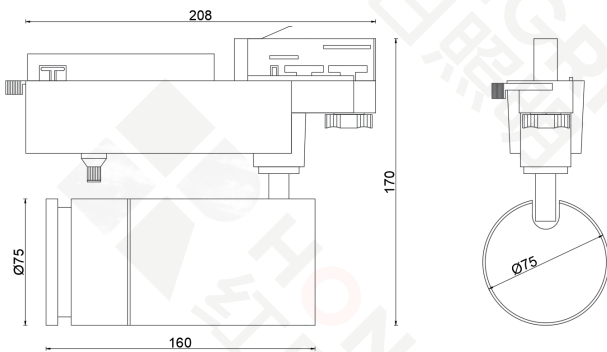

● 黑/Black | ○ 白/White

功能特点:

光效率高, 独立无级调光功能, 光效柔和, 寿命超长, 光衰率低, 独立变焦, 可在 15°-60°之间随意调节光束角透镜, 灵活性强, 十分适用于时常改变的展馆。同时, 还可搭配拉伸镜片和扩散镜片, 从而达到更加多变照射效果的要求, 发挥聚光的功能, 以略高的照度把作品突显出来, 与洗墙灯互相配合, 让光效更有层次及有立体感, 使珍贵的展品在安全的辐射范围内, 还原出真实完美的色彩和形态。

产品名称	轨道变焦灯	控制方式
型号	H6351 (H6205C)	
显色指数	> 90	
额定电压	220V AC 50/60HZ	
光源功率	35W	
额定功率	35W	光学配件
调光	0-100%	
色温	2700K/3000K/3500K/4000K/5000K/6000K	
角度	15°-60°	
旋转角度	水平 0-360° 竖直 0-90°	
外形尺寸	L208×W75×H170 mm	
材质	铝合金	
重量	0.56Kg	
防护等级	IP20	