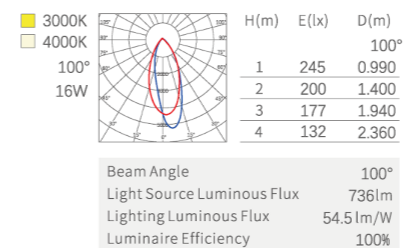

H2141

LED 平柜立杆灯

● 黑/Black | ○ 白/White

ILLUMINANCE PARAMETER TABLE 照度参数表

PRODUCT PARAMETERS 产品参数

产品名称	LED 平柜立杆灯
型号	H2141
光通量	1400lm
输入	24V DC
总功率	14W/M
防护等级	IP20
显色指数	≥ 90
色温	3000K/4000K
角度	广角泛光
灯珠类型	贴片灯珠
灯珠数量	240pcs
外形尺寸	Φ13/ 长度高度可定制
开孔尺寸	13mm
灯体材料	铝合金

FEATURES 功能特点

满足平展柜展陈空间需求，柜内展平面光度柔和、均匀，独特的防眩光设计，满足观赏者不同角度的防眩需求，为柜内展面提供完美的照明解决方案。

BEAM ANGLE 光束角

Control Mode 控制方式