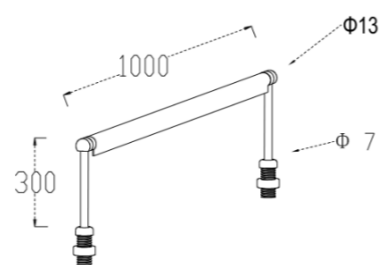

H2141

LED 平柜立杆灯

● 黑/Black | ○ 白/White

ILLUMINANCE PARAMETER TABLE 照度参数表

PRODUCT PARAMETERS 产品参数

产品名称	LED 平柜立杆灯
型号	H2141
光通量	1400lm
输入	24V DC
总功率	14W/M
防护等级	IP20
显色指数	≥ 90
色温	3000K/4000K
角度	广角泛光
灯珠类型	贴片灯珠
灯珠数量	240pcs
外形尺寸	Φ13/ 长度高度可定制
开孔尺寸	13mm
灯体材料	铝合金

FEATURES 功能特点

满足平展柜展陈空间需求，柜内展平面光度柔和、均匀，独特的防眩光设计，满足观赏者不同角度的防眩需求，为柜内展面提供完美的照明解决方案。

BEAM ANGLE 光束角

Control Mode 控制方式