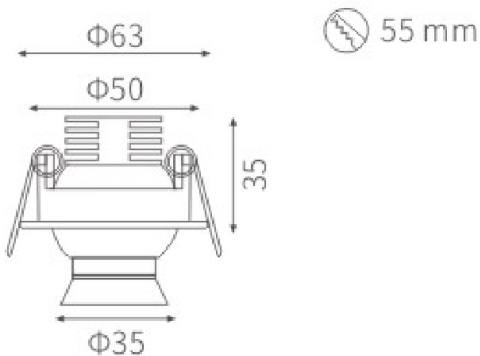

### 功能特点:

- 1.LED的刷新频率高, 可以满足摄像要求.
- 2.灯具调节角度充足, 调节灵活.
- 3.光效均匀无杂光.
- 4.小巧功能全.

产品名称	柜内嵌入式射灯
型号	H1052 (H4105)
芯片品牌	CREE/OSRAM
发光效率 (LM)	51lm/W
显色指数	> 90
输入	12-24V DC 650Ma 外置恒流源
总功率	5W
防护等级	IP20
显色指数	≥90
色温	3000K/3500K/4000K
角度	6°-45°
外形尺寸	外观直径63 mm
开孔尺寸	55mm
灯体材料	铝合金