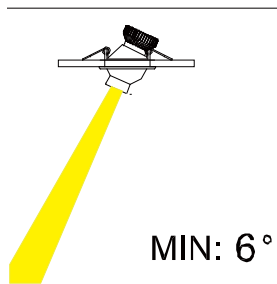

### 功能特点:

- 1.LED的刷新频率高, 可以满足摄像要求.
- 2.灯具调节角度充足, 调节灵活.
- 3.光效均匀无杂光.
- 4.小巧功能全.

产品名称	柜内嵌入式射灯
型号	H1052 (H4105)
芯片品牌	CREE/OSRAM
发光效率 (LM)	51lm/W
显色指数	> 90
输入	12-24V DC 650Ma 外置恒流源
总功率	5W
防护等级	IP20
显色指数	≥90
色温	3000K/3500K/4000K
角度	6°-45°
外形尺寸	外观直径63 mm
开孔尺寸	55mm
灯体材料	铝合金