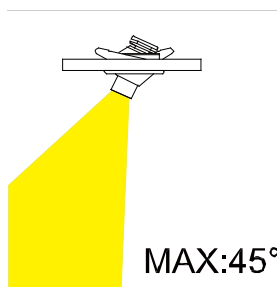

### 功能特点:

- 1.LED的刷新频率高, 可以满足摄像要求.
- 2.灯具调节角度充足, 调节灵活.
- 3.光效均匀无杂光.
- 4.小巧功能全.

产品名称	柜内嵌入式射灯
型号	H1052 (H4105)
芯片品牌	CREE/OSRAM
发光效率 (LM)	51lm/W
显色指数	> 90
输入	12-24V DC 650Ma 外置恒流源
总功率	5W
防护等级	IP20
显色指数	≥90
色温	3000K/3500K/4000K
角度	6°-45°
外形尺寸	外观直径63 mm
开孔尺寸	55mm
灯体材料	铝合金