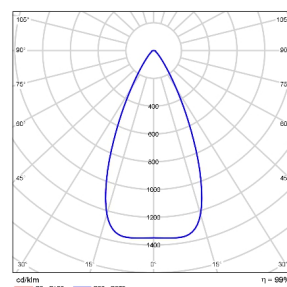

### 功能特点:

- 1.LED的刷新频率高, 可以满足摄像要求.
- 2.灯具调节角度充足, 调节灵活.
- 3.光效均匀无杂光.
- 4.小巧功能全.

产品名称	柜内嵌入式射灯
型号	H1052 (H4105)
芯片品牌	CREE/OSRAM
发光效率 (LM)	51lm/W
显色指数	> 90
输入	12-24V DC 650Ma 外置恒流源
总功率	5W
防护等级	IP20
显色指数	≥90
色温	3000K/3500K/4000K
角度	6°-45°
外形尺寸	外观直径63 mm
开孔尺寸	55mm
灯体材料	铝合金