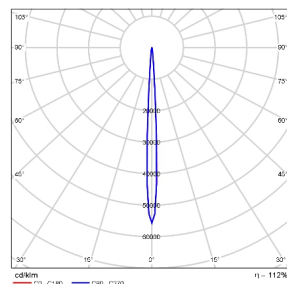

### 功能特点:

- 1.LED的刷新频率高, 可以满足摄像要求.
- 2.灯具调节角度充足, 调节灵活.
- 3.光效均匀无杂光.
- 4.小巧功能全.

产品名称	柜内嵌入式射灯
型号	H1052 (H4105)
芯片品牌	CREE/OSRAM
发光效率 (LM)	51lm/W
显色指数	> 90
输入	12-24V DC 650Ma 外置恒流源
总功率	5W
防护等级	IP20
显色指数	≥90
色温	3000K/3500K/4000K
角度	6°-45°
外形尺寸	外观直径63 mm
开孔尺寸	55mm
灯体材料	铝合金