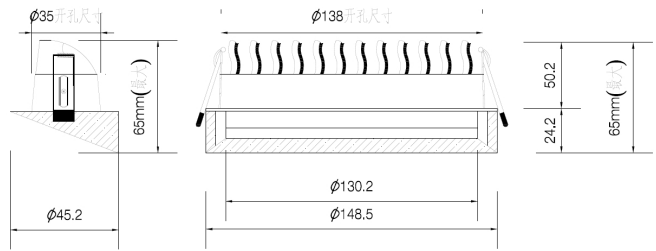

# H1102 (QR-XQ10Wp) 10W柜内嵌入式洗墙灯

### 功能特点:

- 1.LED的刷新频率高, 可以满足摄像要求.
- 2.显色性高, 光效柔和, 光衰率低.
- 3.光效均匀无杂光.
- 4.寿命超长.

产品名称	柜内嵌入式洗墙灯
型号	H1102 (QR-XQ10Wp)
显色指数	> 90
输入	100-240V AC 50HZ
总功率	10W
防护等级	IP20
显色指数	≥90
色温	3000K/4000K
角度	泛光
外形尺寸	L146*W45*H48
开孔尺寸	L137*W35
灯体材料	压铸铝