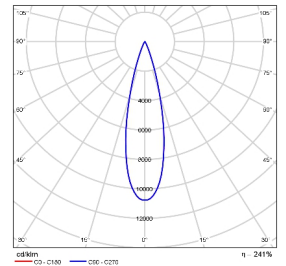

H3112 35W定焦灯

功能特点:

- 1、光源选用著名品牌原装进口芯片，光效高，寿命长。
- 2、显色性高，无紫外线损害，能够输出均匀柔和的光效。
- 3、独立调光，随意控制输出亮度。
- 4、多种配件，可随意更换光束角。

产品名称	LED轨道射灯
型号	H3112
芯片品牌	CREE/OSRAM
发光效率 (LM)	56lm/W
显色指数	> 90
输入	100-240VAC 50/60HZ
输出	40-56VDC 620mA±5%Max
总功率	35W
防护等级	IP20
功率因素	0.91
色温	3000K/3500K/4000K
角度	15°/24°/40°
旋转角度	水平 0-360° 竖直 0-355°
外形尺寸	L230×W85×H160 mm
材质	铝合金
重量	1.5Kg
光学镜片	15°/24°/40°