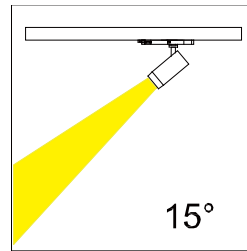

H3112 35W定焦灯

功能特点:

- 1、光源选用著名品牌原装进口芯片，光效高，寿命长。
- 2、显色性高，无紫外线损害，能够输出均匀柔和的光效。
- 3、独立调光，随意控制输出亮度。
- 4、多种配件，可随意更换光束角。

产品名称	LED轨道射灯
型号	H3112
芯片品牌	CREE/OSRAM
发光效率 (LM)	56lm/W
显色指数	> 90
输入	100-240VAC 50/60HZ
输出	40-56VDC 620mA±5%Max
总功率	35W
防护等级	IP20
功率因素	0.91
色温	3000K/3500K/4000K
角度	15°/24°/40°
旋转角度	水平 0-360° 竖直 0-355°
外形尺寸	L230×W85×H160 mm
材质	铝合金
重量	1.5Kg
光学镜片	15°/24°/40°