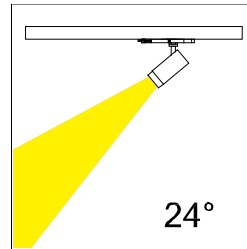

H3112 35W定焦灯

功能特点:

- 1、光源选用著名品牌原装进口芯片，光效高，寿命长。
- 2、显色性高，无紫外线损害，能够输出均匀柔和的光效。
- 3、独立调光，随意控制输出亮度。
- 4、多种配件，可随意更换光束角。

产品名称	LED轨道射灯
型号	H3112
芯片品牌	CREE/OSRAM
发光效率 (LM)	56lm/W
显色指数	> 90
输入	100-240VAC 50/60HZ
输出	40-56VDC 620mA±5%Max
总功率	35W
防护等级	IP20
功率因素	0.91
色温	3000K/3500K/4000K
角度	15°/24°/40°
旋转角度	水平 0-360° 竖直 0-355°
外形尺寸	L230×W85×H160 mm
材质	铝合金
重量	1.5Kg
光学镜片	15°/24°/40°