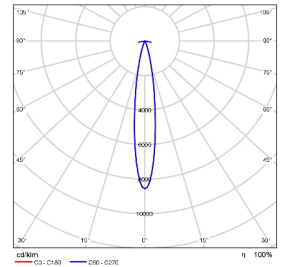

H3112 35W定焦灯

功能特点:

- 1、光源选用著名品牌原装进口芯片，光效高，寿命长。
- 2、显色性高，无紫外线损害，能够输出均匀柔和的光效。
- 3、独立调光，随意控制输出亮度。
- 4、多种配件，可随意更换光束角。

产品名称	LED轨道射灯
型号	H3112
芯片品牌	CREE/OSRAM
发光效率 (LM)	56lm/W
显色指数	> 90
输入	100-240VAC 50/60HZ
输出	40-56VDC 620mA±5%Max
总功率	35W
防护等级	IP20
功率因素	0.91
色温	3000K/3500K/4000K
角度	15°/24°/40°
旋转角度	水平 0-360° 竖直 0-355°
外形尺寸	L230×W85×H160 mm
材质	铝合金
重量	1.5Kg
光学镜片	15°/24°/40°