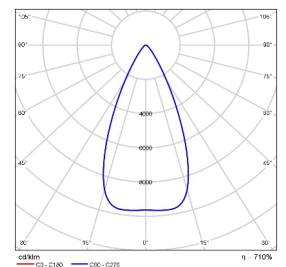

H3112 35W定焦灯

功能特点:

- 1、光源选用著名品牌原装进口芯片，光效高，寿命长。
- 2、显色性高，无紫外线损害，能够输出均匀柔和的光效。
- 3、独立调光，随意控制输出亮度。
- 4、多种配件，可随意更换光束角。

产品名称	LED轨道射灯
型号	H3112
芯片品牌	CREE/OSRAM
发光效率 (LM)	56lm/W
显色指数	> 90
输入	100-240VAC 50/60HZ
输出	40-56VDC 620mA±5%Max
总功率	35W
防护等级	IP20
功率因素	0.91
色温	3000K/3500K/4000K
角度	15°/24°/40°
旋转角度	水平 0-360° 竖直 0-355°
外形尺寸	L230×W85×H160 mm
材质	铝合金
重量	1.5Kg
光学镜片	15°/24°/40°