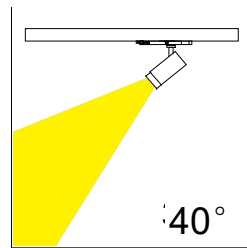

H3112 35W定焦灯

功能特点:

- 1、光源选用著名品牌原装进口芯片，光效高，寿命长。
- 2、显色性高，无紫外线损害，能够输出均匀柔和的光效。
- 3、独立调光，随意控制输出亮度。
- 4、多种配件，可随意更换光束角。

产品名称	LED轨道射灯
型号	H3112
芯片品牌	CREE/OSRAM
发光效率 (LM)	56lm/W
显色指数	> 90
输入	100-240VAC 50/60HZ
输出	40-56VDC 620mA±5%Max
总功率	35W
防护等级	IP20
功率因素	0.91
色温	3000K/3500K/4000K
角度	15°/24°/40°
旋转角度	水平 0-360° 竖直 0-355°
外形尺寸	L230×W85×H160 mm
材质	铝合金
重量	1.5Kg
光学镜片	15°/24°/40°