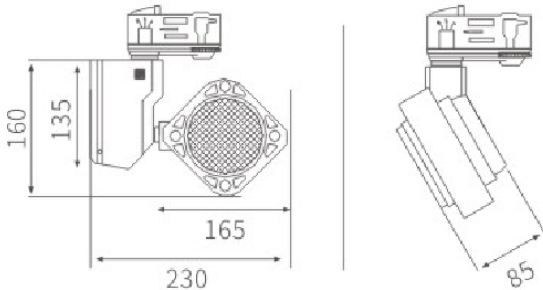

H3112 35W定焦灯

功能特点:

- 1、光源选用著名品牌原装进口芯片，光效高，寿命长。
- 2、显色性高，无紫外线损害，能够输出均匀柔和的光效。
- 3、独立调光，随意控制输出亮度。
- 4、多种配件，可随意更换光束角。

产品名称	LED轨道射灯
型号	H3112
芯片品牌	CREE/OSRAM
发光效率 (LM)	56lm/W
显色指数	> 90
输入	100-240VAC 50/60HZ
输出	40-56VDC 620mA±5%Max
总功率	35W
防护等级	IP20
功率因素	0.91
色温	3000K/3500K/4000K
角度	15°/24°/40°
旋转角度	水平 0-360° 竖直 0-355°
外形尺寸	L230×W85×H160 mm
材质	铝合金
重量	1.5Kg
光学镜片	15°/24°/40°